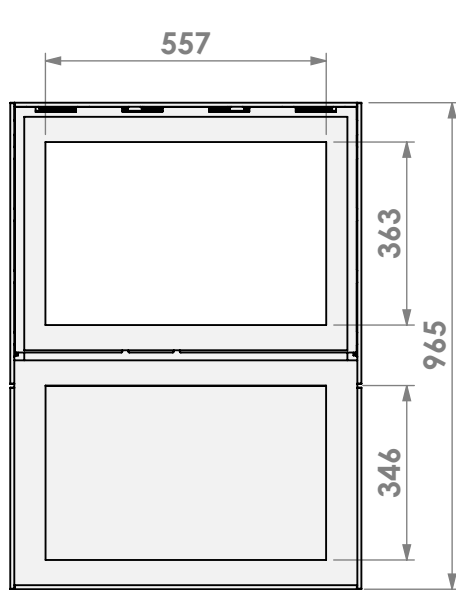

* = optional flue gas outlet \varnothing 150 mm
 ** = optional air inlet \varnothing 125 mm

barbas

Barbas Bellfires B.V.
 Hallenstraat 17
 5531 AB Bladel
 The Netherlands
 www.barbasbellfires.com

Name: BOX 20 70 steel door

Modifications reserved

Scale: 1:15
 Unit: mm

Version: 0

met houtopslagmodule
with log store
avec socle bûcher
mit Holzfach

* = optional flue gas outlet \varnothing 150 mm
** = optional air inlet \varnothing 125 mm

barbas

Barbas Bellfires B.V.
Hallenstraat 17
5531 AB Bladel
The Netherlands
www.barbasbellfires.com

Name: BOX 20 70 steel door

Modifications reserved

Scale: 1:15
Unit: mm

Version: 0