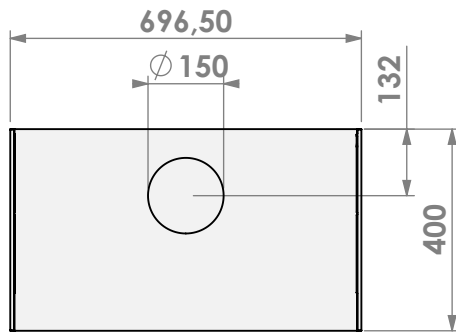

* = optional flue gas outlet \varnothing 150 mm
 ** = optional air inlet \varnothing 125 mm

barbas

Barbas Bellfires B.V.
 Hallenstraat 17
 5531 AB Bladel
 The Netherlands
 www.barbasbellfires.com

Name: BOX 20 70 steel door

Modifications reserved

Scale: 1:15
 Unit: mm

Version: 0

met houtopslagmodule
with log store
avec socle bûcher
mit Holzfach

* = optional flue gas outlet \varnothing 150 mm
** = optional air inlet \varnothing 125 mm

barbas

Barbas Bellfires B.V.
Hallenstraat 17
5531 AB Bladel
The Netherlands
www.barbasbellfires.com

Name: BOX 20 70 steel door

Modifications reserved

Scale: 1:15
Unit: mm

Version: 0