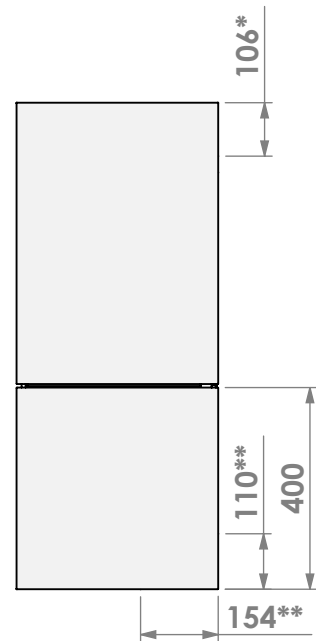

* = optional flue gas outlet \varnothing 150 mm
 ** = optional air inlet \varnothing 125 mm

barbas

Barbas Bellfires B.V.
 Hallenstraat 17
 5531 AB Bladel
 The Netherlands
 www.barbasbellfires.com

Name: BOX 20 70 steel door

Modifications reserved

Scale: 1:15
 Unit: mm

Version: 0

met houtopslagmodule
with log store
avec socle bûcher
mit Holzfach

* = optional flue gas outlet \varnothing 150 mm
** = optional air inlet \varnothing 125 mm

barbas

Barbas Bellfires B.V.
Hallenstraat 17
5531 AB Bladel
The Netherlands
www.barbasbellfires.com

Name: BOX 20 70 steel door

Modifications reserved

Scale: 1:15
Unit: mm

Version: 0