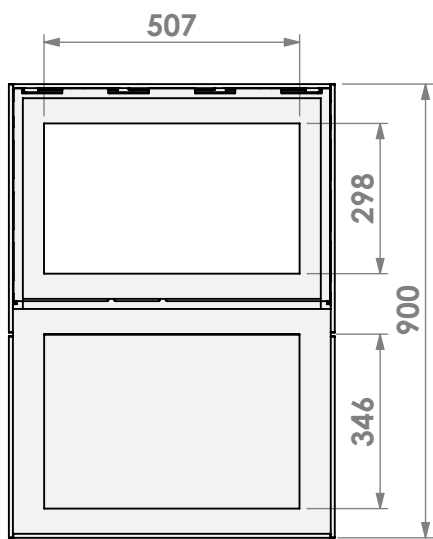

* = optional flue gas outlet \varnothing 150 mm
 ** = optional air inlet \varnothing 125 mm

barbas

Barbas Bellfires B.V.
 Hallenstraat 17
 5531 AB Bladel
 The Netherlands
 www.barbasbellfires.com

Name: BOX 20 65 steel door

Modifications reserved

Scale: 1:15
 Unit: mm

Version: 0

met houtopslagmodule
with log store
avec socle bûcher
mit Holzfach

* = optional flue gas outlet \varnothing 150 mm
** = optional air inlet \varnothing 125 mm

barbas

Barbas Bellfires B.V.
Hallenstraat 17
5531 AB Bladel
The Netherlands
www.barbasbellfires.com

Name: BOX 20 65 steel door

Modifications reserved

Scale: 1:15
Unit: mm

Version: 0