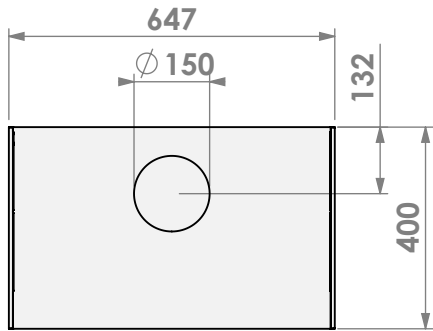

* = optional flue gas outlet \varnothing 150 mm
 ** = optional air inlet \varnothing 125 mm

barbas

Barbas Bellfires B.V.
 Hallenstraat 17
 5531 AB Bladel
 The Netherlands
 www.barbasbellfires.com

Name: BOX 20 65 steel door

Modifications reserved

Scale: 1:15
 Unit: mm

Version: 0

met houtopslagmodule
with log store
avec socle bûcher
mit Holzfach

* = optional flue gas outlet \varnothing 150 mm
** = optional air inlet \varnothing 125 mm

barbas

Barbas Bellfires B.V.
Hallenstraat 17
5531 AB Bladel
The Netherlands
www.barbasbellfires.com

Name: BOX 20 65 steel door

Modifications reserved

Scale: 1:15
Unit: mm

Version: 0