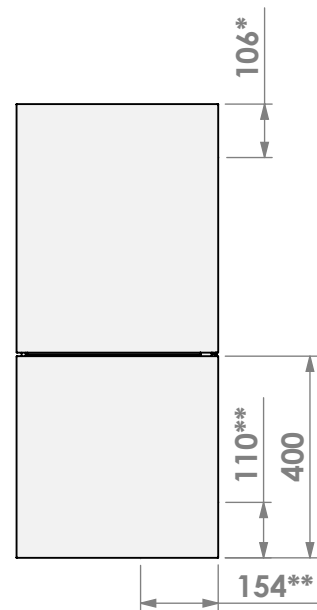

* = optional flue gas outlet \varnothing 150 mm
 ** = optional air inlet \varnothing 125 mm

barbas

Barbas Bellfires B.V.
 Hallenstraat 17
 5531 AB Bladel
 The Netherlands
 www.barbasbellfires.com

Name: BOX 20 65 steel door

Modifications reserved

Scale: 1:15
 Unit: mm

Version: 0

met houtopslagmodule
with log store
avec socle bûcher
mit Holzfach

* = optional flue gas outlet \varnothing 150 mm
** = optional air inlet \varnothing 125 mm

barbas

Barbas Bellfires B.V.
Hallenstraat 17
5531 AB Bladel
The Netherlands
www.barbasbellfires.com

Name: BOX 20 65 steel door

Modifications reserved

Scale: 1:15
Unit: mm

Version: 0