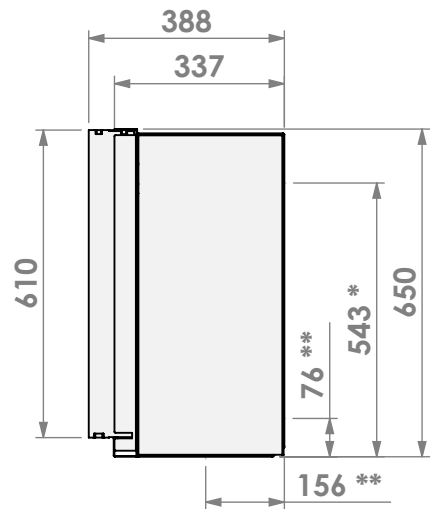

Modifications reserved

Scale: 1:15
 Unit: mm

Version: 0

* = optional flue gas outlet \varnothing 130 mm
 ** = optional air inlet \varnothing 80 mm

barbas

Barbas Bellfires B.V.
 Hallenstraat 17
 5531 AB Bladel
 The Netherlands
 www.barbasbellfires.com

Name: Unilux-7 45 steel door built-in frame

Modifications reserved

Scale: 1:15
 Unit: mm

Version: 0

* = optional flue gas outlet \varnothing 130 mm
 ** = optional air inlet \varnothing 80 mm

barbas

Barbas Bellfires B.V.
 Hallenstraat 17
 5531 AB Bladel
 The Netherlands
 www.barbasbellfires.com

Name: Unilux-7 45 steel door classic frame

Modifications reserved

Scale: 1:15
 Unit: mm

Version: 0

*= optional air inlet ø80 mm

barbas

Barbas Bellfires B.V.
Hallenstraat 17
5531 AB Bladel
The Netherlands
www.barbasbellfires.com

Name: Unilux-7 45 45' steel door classic frame

Modifications reserved

Scale: 1:15
Unit: mm

Version: 0