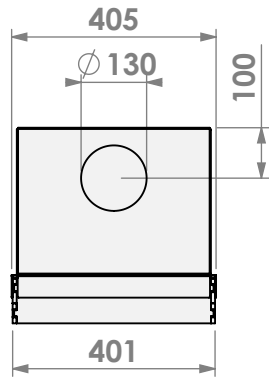

Modifications reserved

Scale: 1:15
 Unit: mm

Version: 0

* = optional flue gas outlet \varnothing 130 mm
 ** = optional air inlet \varnothing 80 mm

barbas

Barbas Bellfires B.V.
 Hallenstraat 17
 5531 AB Bladel
 The Netherlands
 www.barbasbellfires.com

Name: Unilux-7 45 45' steel door classic frame

Modifications reserved

Scale: 1:15
Unit: mm

Version: 0