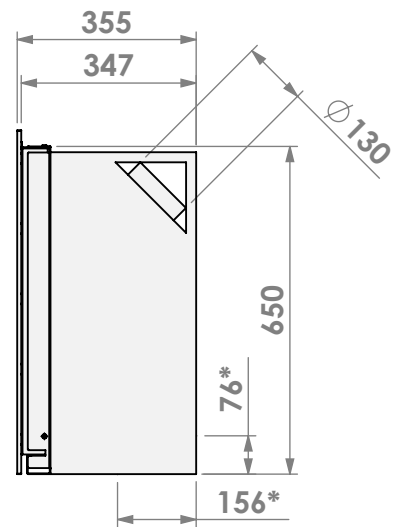

Name: Unilux-7 45 steel door built-in frame

Modifications reserved

Scale: 1:15
 Unit: mm

Version: 0

* = optional flue gas outlet \varnothing 130 mm
 ** = optional air inlet \varnothing 80 mm

barbas

Barbas Bellfires B.V.
 Hallenstraat 17
 5531 AB Bladel
 The Netherlands
 www.barbasbellfires.com

Name: Unilux-7 45 steel door classic frame

Modifications reserved

Scale: 1:15
 Unit: mm

Version: 0

*= optional air inlet ø80 mm

barbas

Barbas Bellfires B.V.
Hallenstraat 17
5531 AB Bladel
The Netherlands
www.barbasbellfires.com

Name: Unilux-7 45 45' steel door classic frame

Modifications reserved

Scale: 1:15
Unit: mm

Version: 0