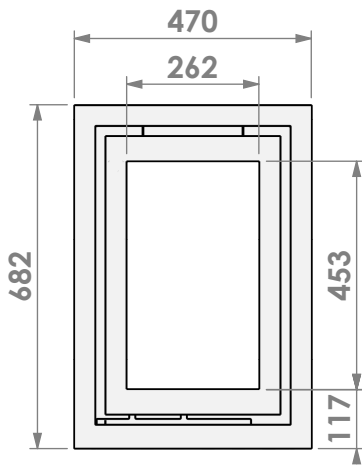

Modifications reserved

Scale: 1:15
 Unit: mm

Version: 0

* = optional flue gas outlet \varnothing 130 mm
 ** = optional air inlet \varnothing 80 mm

barbas

Barbas Bellfires B.V.
 Hallenstraat 17
 5531 AB Bladel
 The Netherlands
 www.barbasbellfires.com

Name: Unilux-7 45 steel door built-in frame

Modifications reserved

Scale: 1:15
 Unit: mm

Version: 0

* = optional flue gas outlet \varnothing 130 mm
 ** = optional air inlet \varnothing 80 mm

barbas

Barbas Bellfires B.V.
 Hallenstraat 17
 5531 AB Bladel
 The Netherlands
 www.barbasbellfires.com

Name: Unilux-7 45 steel door classic frame

Modifications reserved

Scale: 1:15
 Unit: mm

Version: 0

*= optional air inlet ø80 mm

barbas

Barbas Bellfires B.V.
Hallenstraat 17
5531 AB Bladel
The Netherlands
www.barbasbellfires.com

Name: Unilux-7 45 45' steel door classic frame

Modifications reserved

Scale: 1:15
Unit: mm

Version: 0