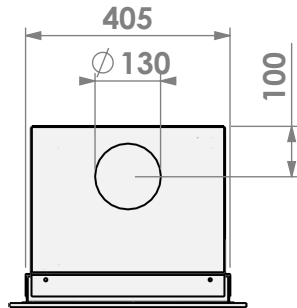

Modifications reserved

Scale: 1:15
 Unit: mm

Version: 0

* = optional flue gas outlet \varnothing 130 mm
 ** = optional air inlet \varnothing 80 mm

barbas

Barbas Bellfires B.V.
 Hallenstraat 17
 5531 AB Bladel
 The Netherlands
 www.barbasbellfires.com

Name: Unilux-7 45 steel door built-in frame

Modifications reserved

Scale: 1:15
 Unit: mm

Version: 0

* = optional flue gas outlet \varnothing 130 mm
 ** = optional air inlet \varnothing 80 mm

barbas

Barbas Bellfires B.V.
 Hallenstraat 17
 5531 AB Bladel
 The Netherlands
 www.barbasbellfires.com

Name: Unilux-7 45 steel door classic frame

Modifications reserved

Scale: 1:15
 Unit: mm

Version: 0

*= optional air inlet ø80 mm

barbas

Barbas Bellfires B.V.
Hallenstraat 17
5531 AB Bladel
The Netherlands
www.barbasbellfires.com

Name: Unilux-7 45 45' steel door classic frame

Modifications reserved

Scale: 1:15
Unit: mm

Version: 0