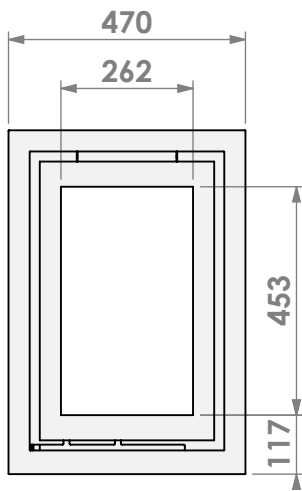

Name: Unilux-7 45 steel door built-in frame

Modifications reserved

Scale: 1:15
 Unit: mm

Version: 0

* = optional flue gas outlet \varnothing 130 mm
 ** = optional air inlet \varnothing 80 mm

barbas

Barbas Bellfires B.V.
 Hallenstraat 17
 5531 AB Bladel
 The Netherlands
 www.barbasbellfires.com

Name: Unilux-7 45 steel door classic frame

Modifications reserved

Scale: 1:15
 Unit: mm

Version: 0

*= optional air inlet ø80 mm

barbas

Barbas Bellfires B.V.
Hallenstraat 17
5531 AB Bladel
The Netherlands
www.barbasbellfires.com

Name: Unilux-7 45 45' steel door classic frame

Modifications reserved

Scale: 1:15
Unit: mm

Version: 0