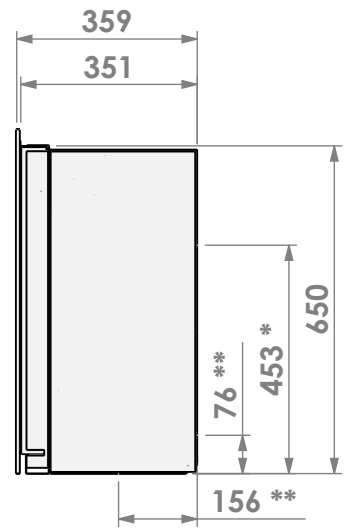

Modifications reserved

Scale: 1:15
 Unit: mm

Version: 0

* = optional flue gas outlet \varnothing 130 mm
 ** = optional air inlet \varnothing 80 mm

barbas

Barbas Bellfires B.V.
 Hallenstraat 17
 5531 AB Bladel
 The Netherlands
 www.barbasbellfires.com

Name: Unilux-7 45 steel door built-in frame

Modifications reserved

Scale: 1:15
 Unit: mm

Version: 0

* = optional flue gas outlet \varnothing 130 mm
 ** = optional air inlet \varnothing 80 mm

barbas

Barbas Bellfires B.V.
 Hallenstraat 17
 5531 AB Bladel
 The Netherlands
 www.barbasbellfires.com

Name: Unilux-7 45 steel door classic frame

Modifications reserved

Scale: 1:15
 Unit: mm

Version: 0

*= optional air inlet ø80 mm

barbas

Barbas Bellfires B.V.
Hallenstraat 17
5531 AB Bladel
The Netherlands
www.barbasbellfires.com

Name: Unilux-7 45 45' steel door classic frame

Modifications reserved

Scale: 1:15
Unit: mm

Version: 0