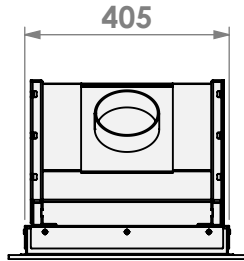

*= optional air inlet ø80 mm

barbas

Barbas Bellfires B.V.
Hallenstraat 17
5531 AB Bladel
The Netherlands
www.barbasbellfires.com

Name: Unilux-7 45 45' steel door classic frame

Modifications reserved

Scale: 1:15
Unit: mm

Version: 0