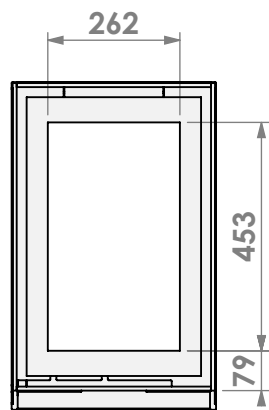

* = optional flue gas outlet \varnothing 130 mm
 ** = optional air inlet \varnothing 80 mm

barbas

Barbas Bellfires B.V.
 Hallenstraat 17
 5531 AB Bladel
 The Netherlands
 www.barbasbellfires.com

Name: Unilux-7 45 steel door frameless

Modifications reserved

Scale: 1:15
 Unit: mm

Version: 0

* = optional flue gas outlet \varnothing 130 mm
 ** = optional air inlet \varnothing 80 mm

barbas

Barbas Bellfires B.V.
 Hallenstraat 17
 5531 AB Bladel
 The Netherlands
 www.barbasbellfires.com

Name: Unilux-7 45 steel door built-in frame

Modifications reserved

Scale: 1:15
 Unit: mm

Version: 0

* = optional flue gas outlet \varnothing 130 mm
 ** = optional air inlet \varnothing 80 mm

barbas

Barbas Bellfires B.V.
 Hallenstraat 17
 5531 AB Bladel
 The Netherlands
 www.barbasbellfires.com

Name: Unilux-7 45 45' steel door classic frame

Modifications reserved

Scale: 1:15
Unit: mm

Version: 0